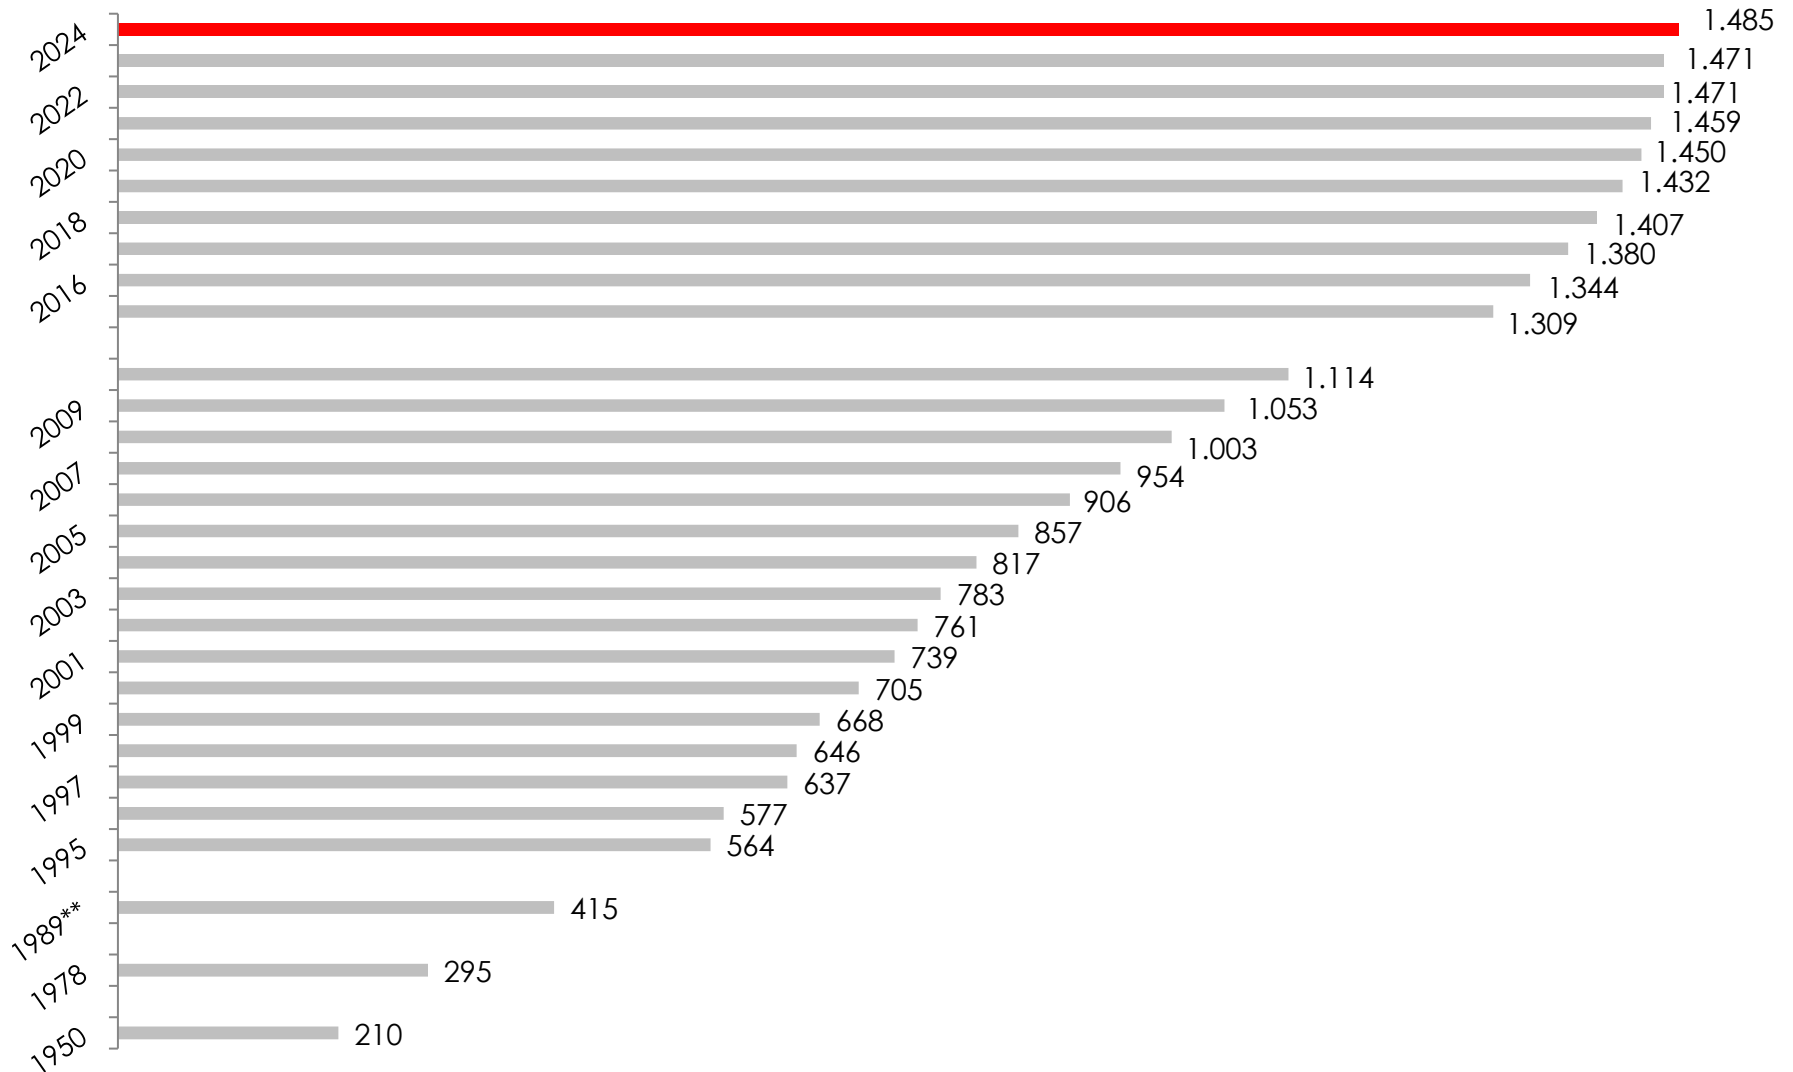

Entwicklung* der Selbstständigen in Freien Berufen in Deutschland 1950 – 2024 (in Tsd.)

* jeweils zum 01.01. des Jahres

** aufgrund definitorischer Abweichungen ohne freiberuflich Tätige im Gebiet der ehemaligen DDR