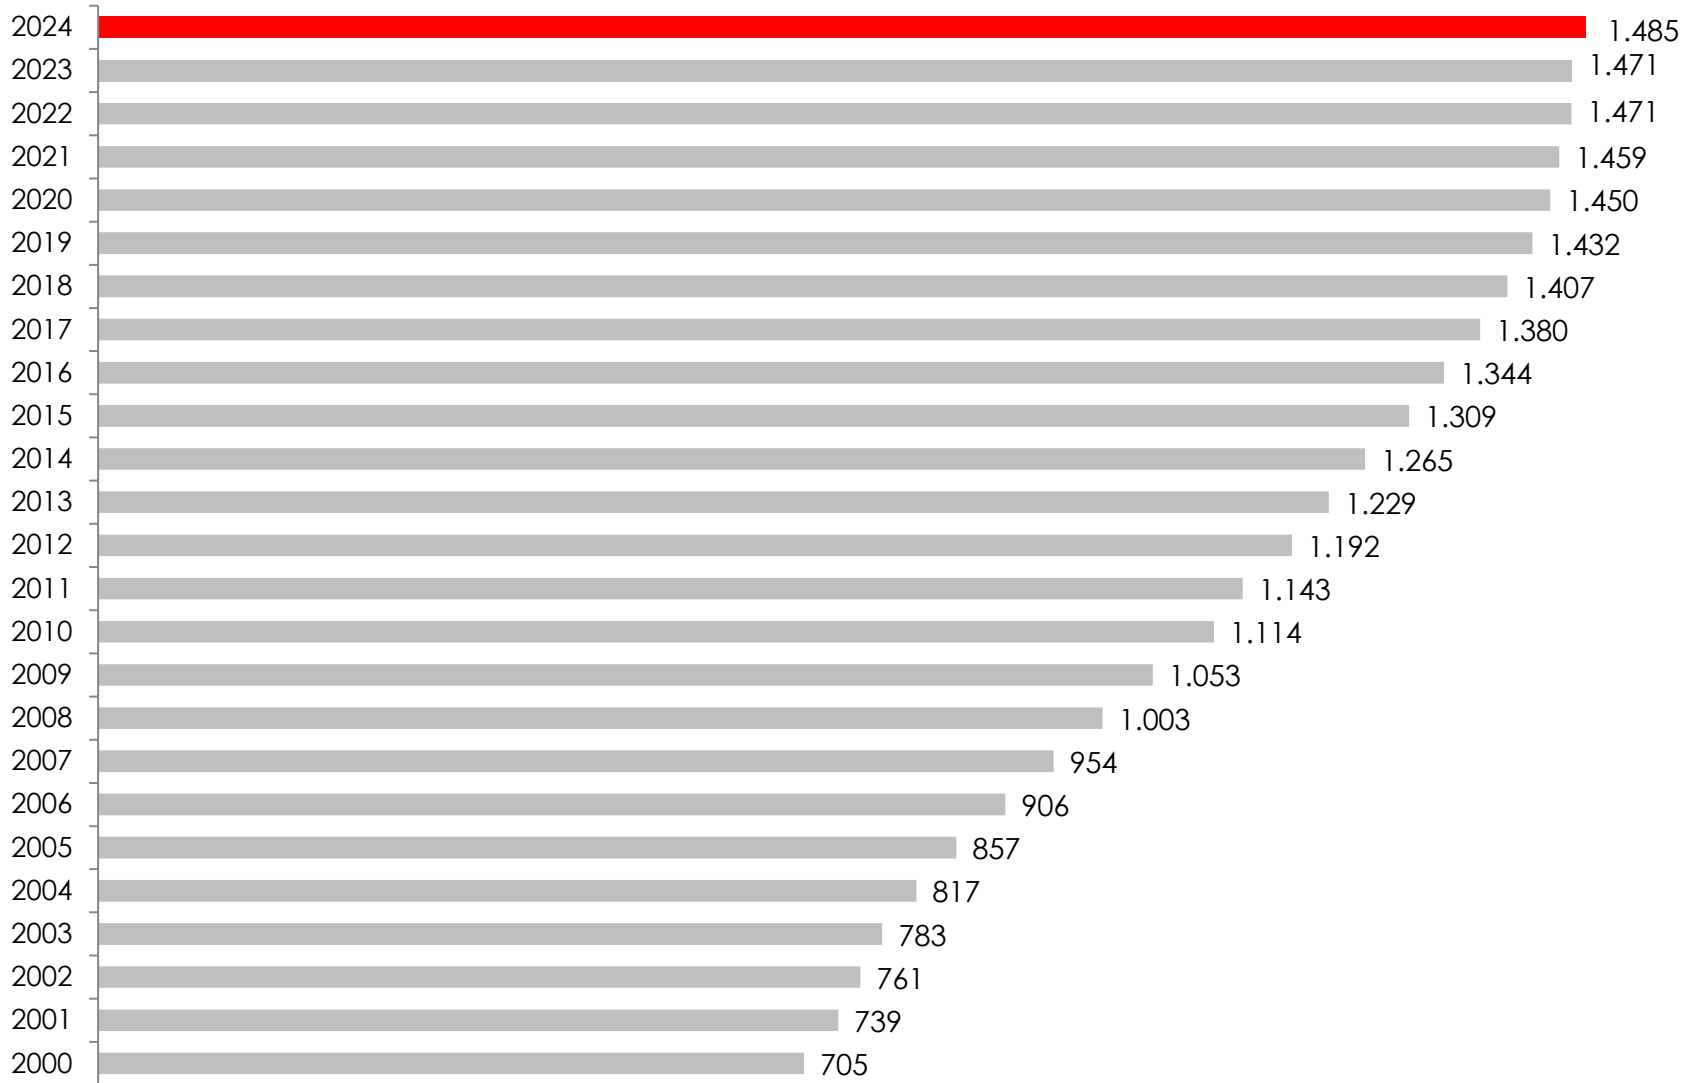

# Entwicklung\* der Selbstständigen in Freien Berufen in Deutschland 2000 – 2024 (in Tsd.)

\* jeweils zum 01.01. des Jahres

Quelle: Berufsorganisationen und amtliche Statistiken; Barmer Ersatzkasse; eigene Erhebungen, z.T. geschätzt