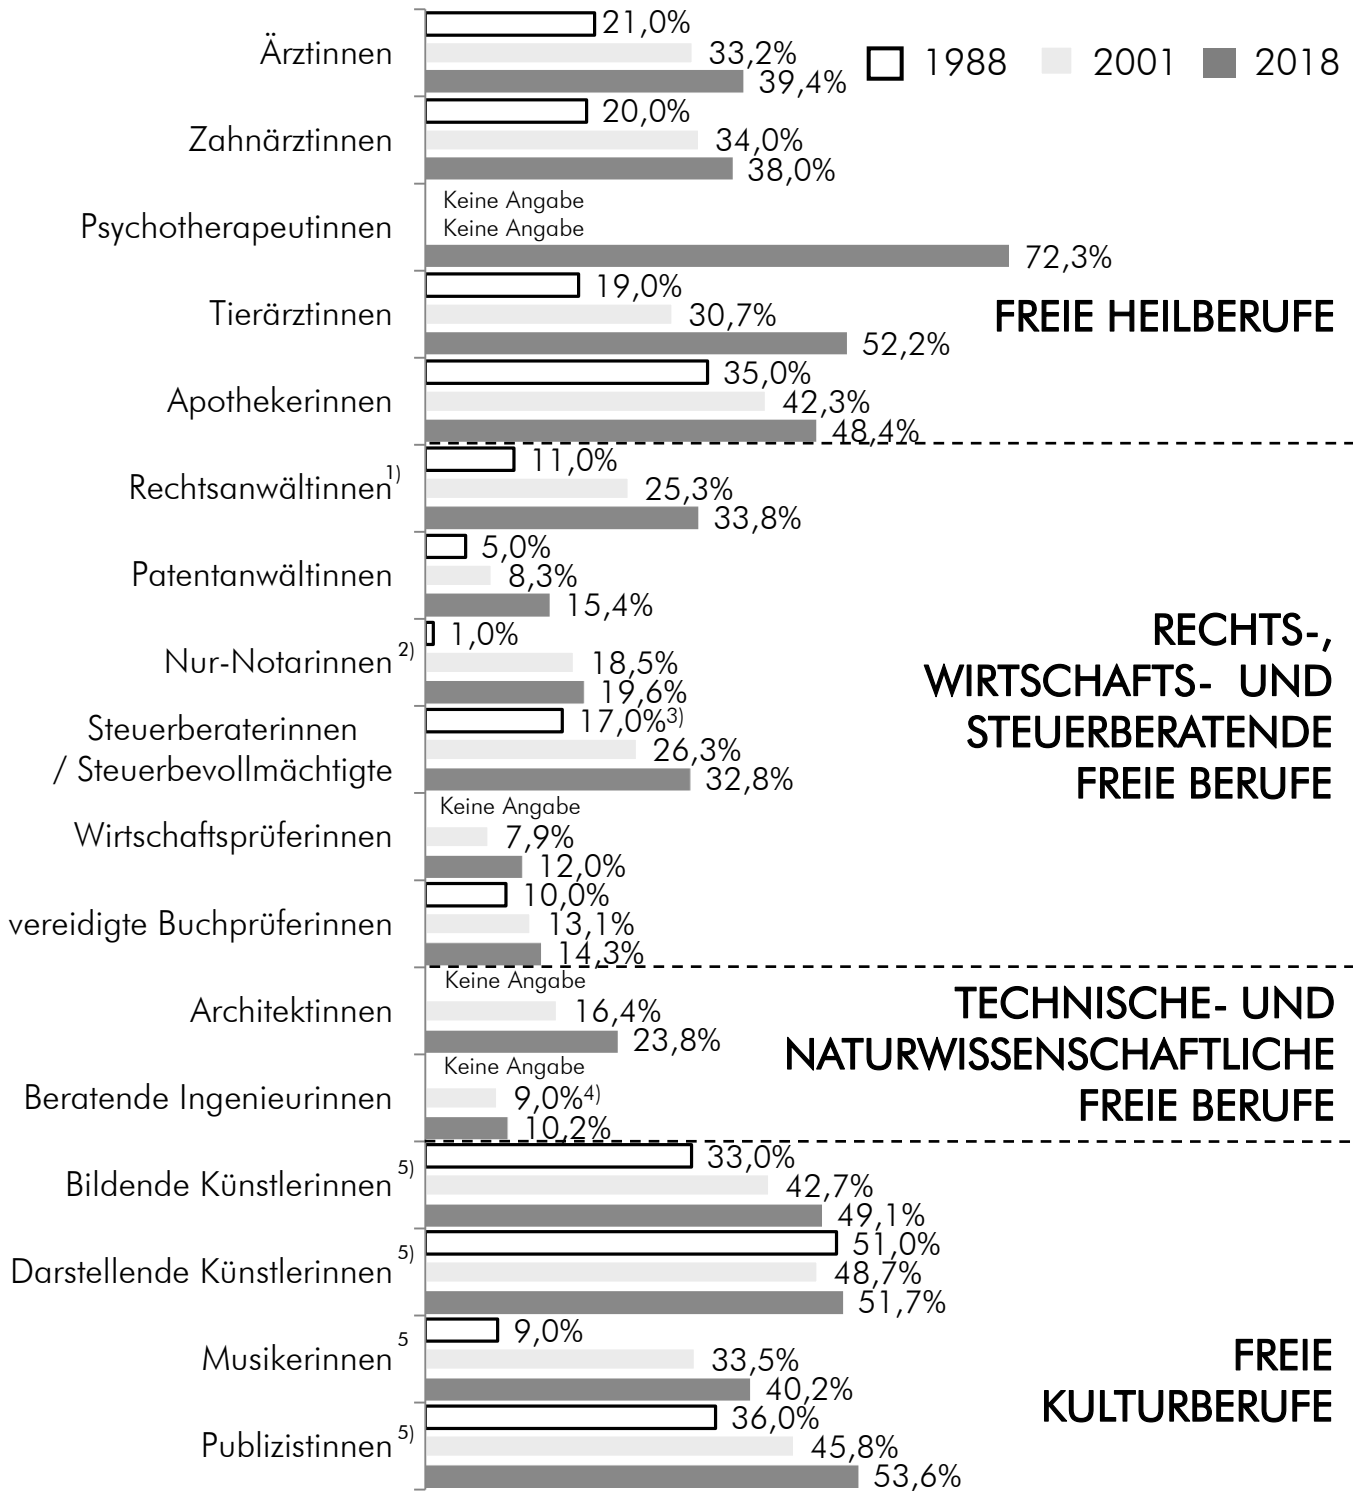

# Anteil der Frauen an den Selbstständigen in Freien Berufen in Deutschland, jeweils zum 1. Januar des Jahres

**FREIE HEILBERUFE**

**RECHTS-,  
WIRTSCHAFTS- UND  
STEUERBERATENDE  
FREIE BERUFE**

**TECHNISCHE- UND  
NATURWISSENSCHAFTLICHE  
FREIE BERUFE**

**FREIE  
KULTURBERUFE**

(1) Zugrunde gelegt wurde der in der Mitgliederstatistik der BRAK ausgewiesene Frauenanteil bei Rechtsanwälten; (2) Stand: 01.01.2006; (3) Stand: 31.12.1988; (4) Zugrunde gelegt wurde der Kammeranteil der weiblichen Kammermitglieder in 16 Ingenieurkammern, Stand: 30.06.2003; (5) Mitglieder der Künstlersozialkasse